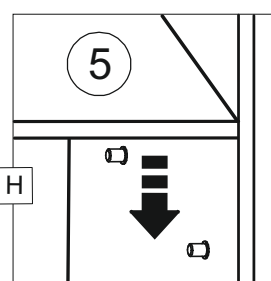

	0h40min		600mm	0.5kg	3m				

①	270010.001	1	1	1
②	270010.002	1	1	1
③	270050.003	1	1	1
④	270050.004	2	1	1
⑤	270050.005	1	1	1
⑥	270050.006	2	1	1

		
A	B	C
x4	x4	x4
8x30		

 3,5x20	 1,5x25	 Ø5	 7x50	
D x16	E x26	F x22	G x4	H x4
 L=687	 Ø18			
K x1	I x4	J x4		

LD.270050.000-3/6

Характеристика:

Сонома светлая/Sonoma light															
	 3,5x16	 3,5x30				 M4x25									
a	x8	b	x4	d	x2	e	x2	f	x2	g	x2	l	x1	k	x2

Орех таволато/ Walnut tavolato															
	 3,5x16	 3,5x30				 M4x25									
a	x8	b	x4	d	x2	e	x2	f	x2	g	x2	l	x1	k	x2