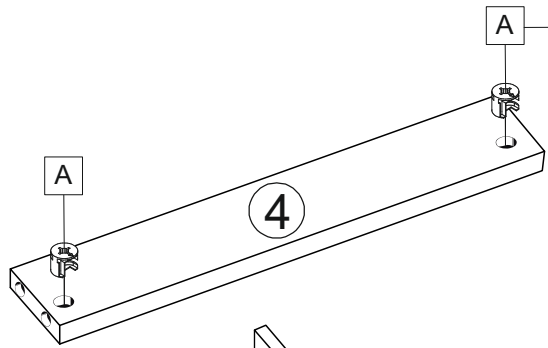

A	B	C
x4	x4	x4
8x30