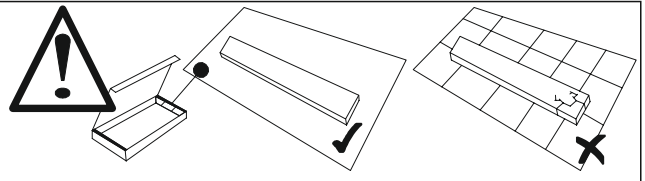

A	B	C
x4	x4	x4
8x30