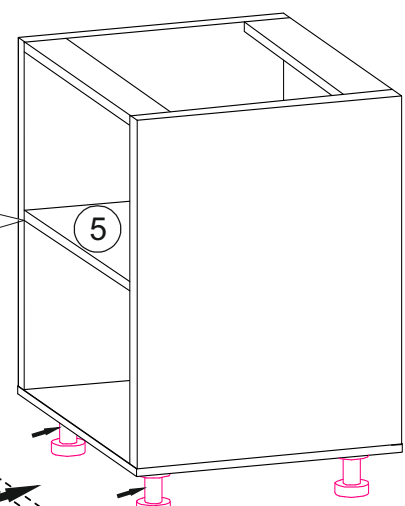

LD.270050.000-3/6

Характеристика:

Сонома светлая/Sonoma light															
	 3,5x16	 3,5x30				 M4x25									
a	x8	b	x4	d	x2	e	x2	f	x2	g	x2	l	x1	k	x2

Орех таволато/ Walnut tavolato															
	 3,5x16	 3,5x30				 M4x25									
a	x8	b	x4	d	x2	e	x2	f	x2	g	x2	l	x1	k	x2