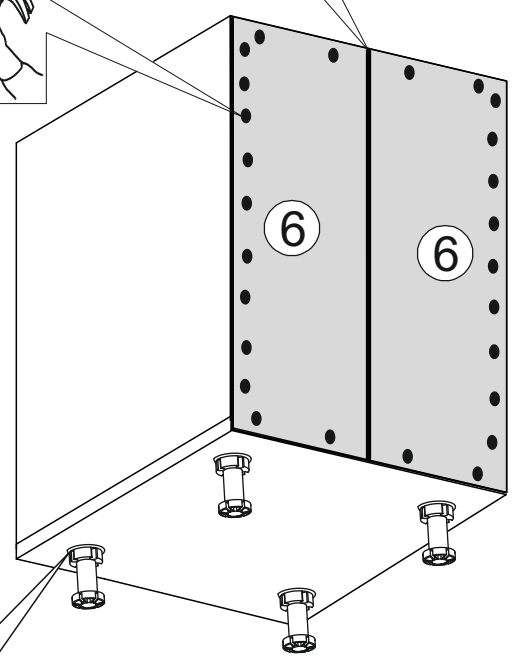

LD.270050.000-3/6

Характеристика:

Сонома светлая/Sonoma light															
	 3,5x16	 3,5x30				 M4x25									
a	x8	b	x4	d	x2	e	x2	f	x2	g	x2	l	x1	k	x2

Орех таволато/ Walnut tavolato															
	 3,5x16	 3,5x30				 M4x25									
a	x8	b	x4	d	x2	e	x2	f	x2	g	x2	l	x1	k	x2