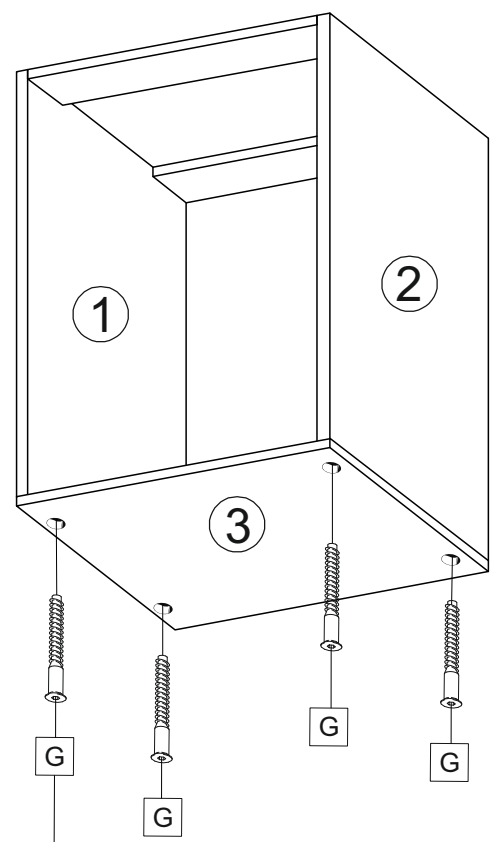

LD.270050.000-3/6

Характеристика:

Сонома светлая/Sonoma light															
	 3,5x16	 3,5x30				 M4x25									
a	x8	b	x4	d	x2	e	x2	f	x2	g	x2	l	x1	k	x2

Орех таволато/ Walnut tavolato															
	 3,5x16	 3,5x30				 M4x25									
a	x8	b	x4	d	x2	e	x2	f	x2	g	x2	l	x1	k	x2