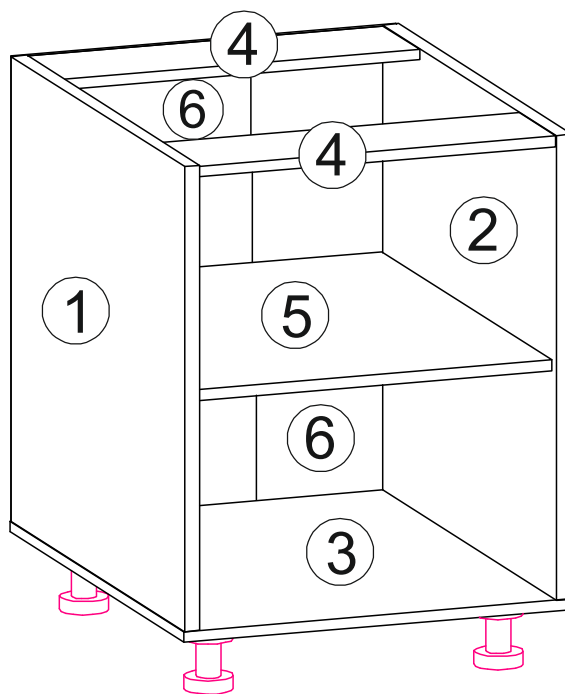

ЛЮБИМЫЙ ДОМ
МЕБЕЛЬ

LUBIDOM
furniture

EAC

Тип 4 ЛД.270050.000 -кухонная 600
Typ 4 LD.270050.000 Kitchen -cupboard

Тумба

	600
	821
	490

A	B	C	D	E	F	G	H	I	J	
x4	x4	x4	x16	x26	x22	x4	x4	x4	x4	x4
L=687										
K	x1									

	0h40min		600mm	0.5kg	3m				

①	270010.001	1	1	1
②	270010.002	1	1	1
③	270050.003	1	1	1
④	270050.004	2	1	1
⑤	270050.005	1	1	1
⑥	270050.006	2	1	1