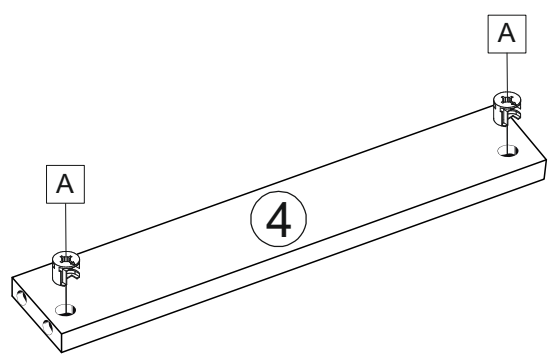

A	B	C
x4	x4	x4
8x30