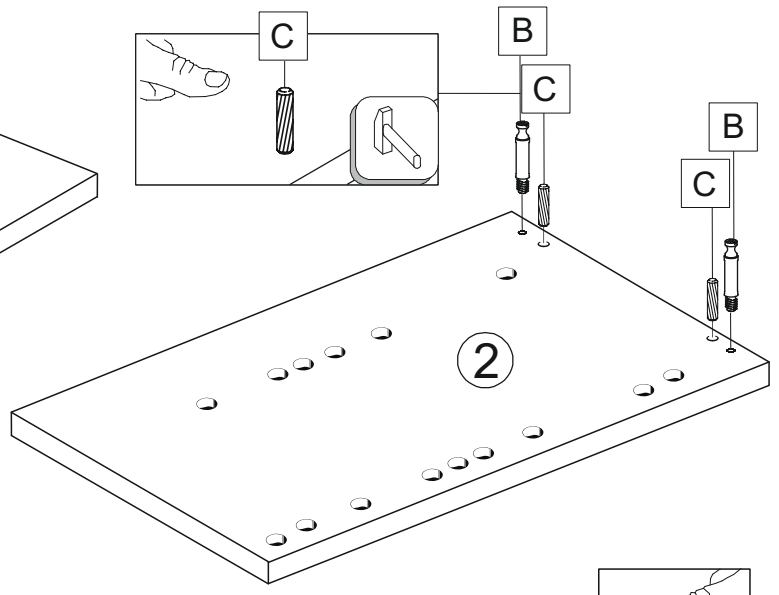

A	B	C
x4	x4	x4
8x30