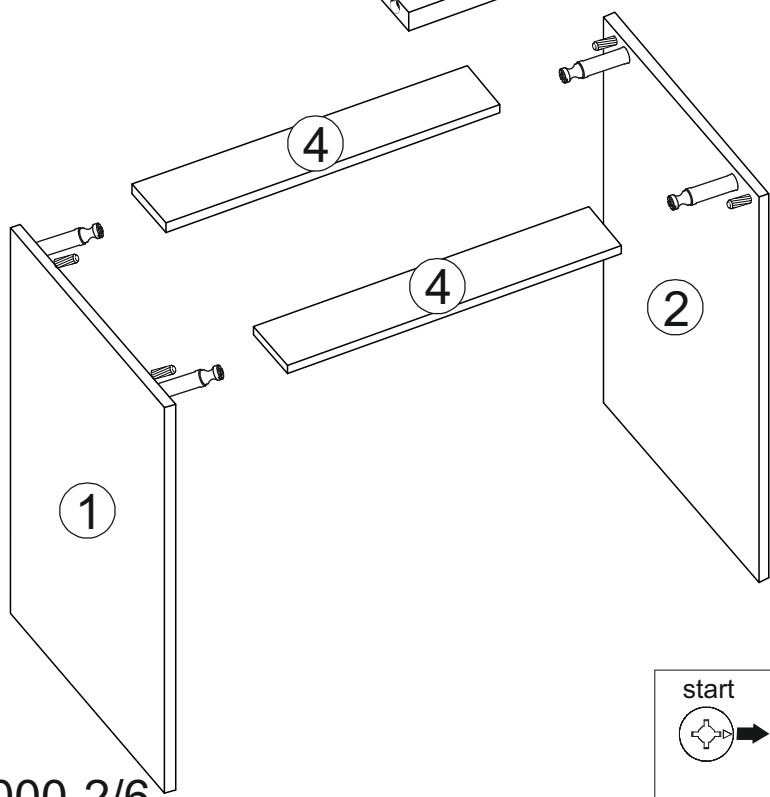

A	B	C
x4	x4	x4
8x30