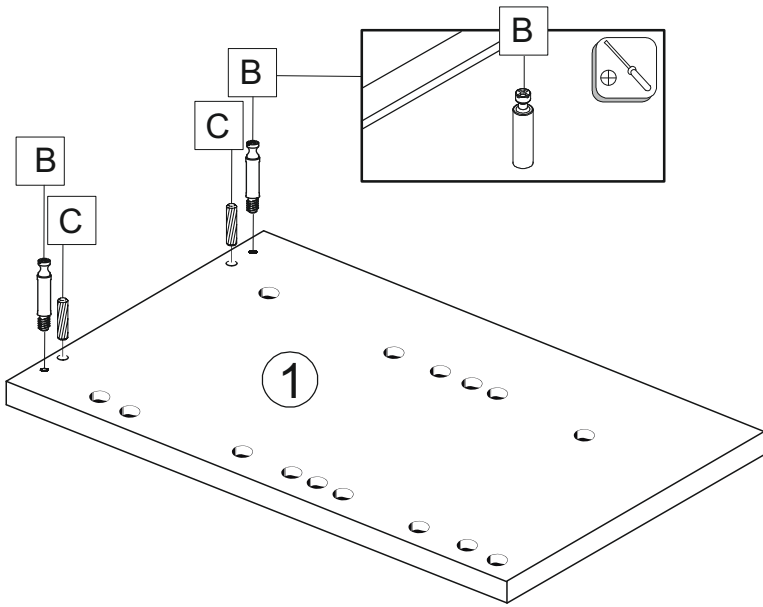

A	B	C
x4	x4	x4
8x30