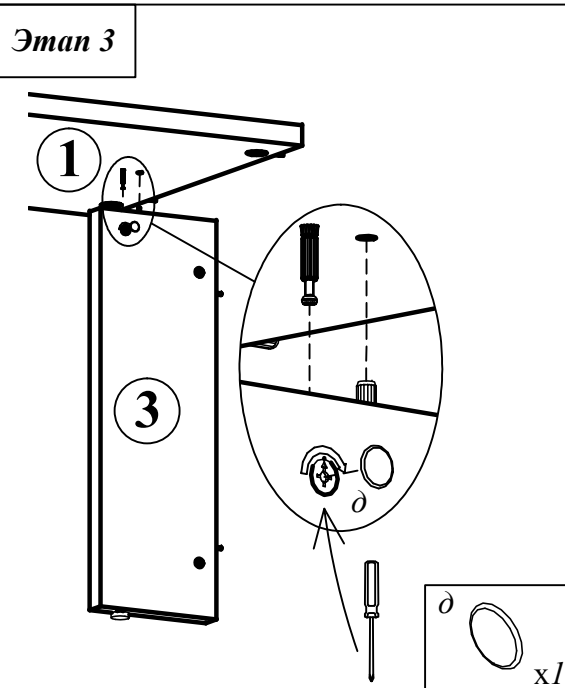

Этап 1

Этап 2

Этап 3

Этап 4

Этап 5