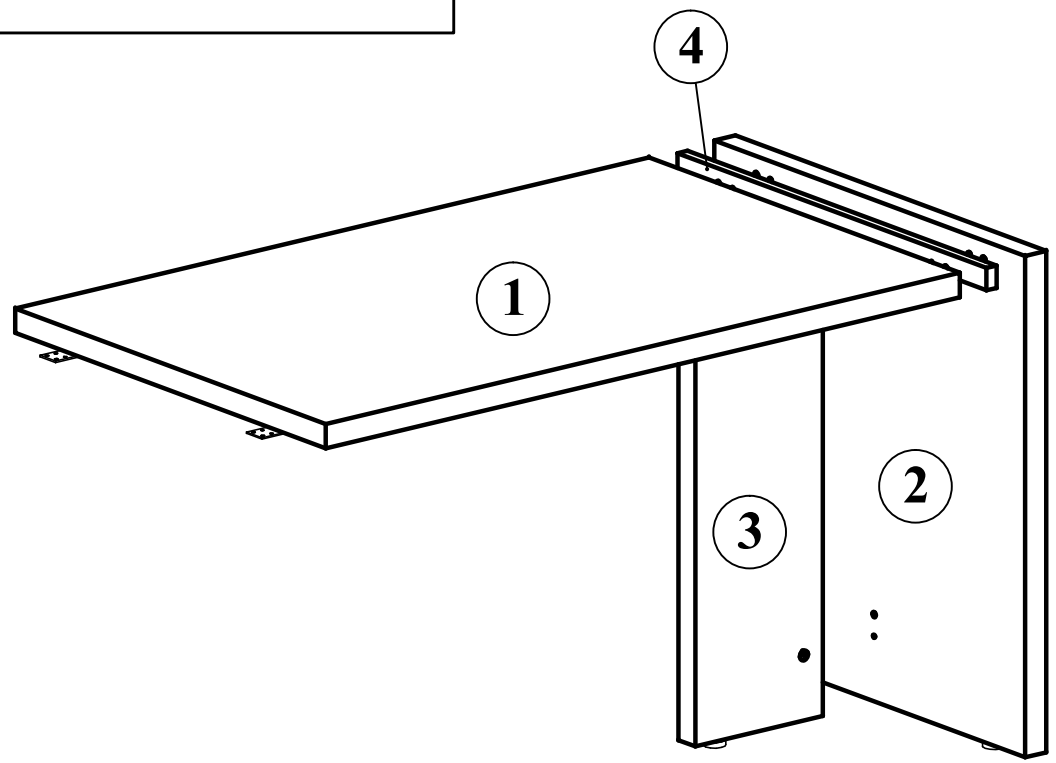

Схема сборки брифинг - приставки МВ 127

Габариты:

ТВ 127 1200x700x750

Комплектация деталей:

- | | |
|------------------------|------|
| 1. Столешница | 1 шт |
| 2. Стенка боковая | 1 шт |
| 3. Стенка вертикальная | 1 шт |
| 4. Планка | 1 шт |

Комплектация фурнитуры:

а	 8x35	3 шт.	б	 8x50	2 шт.
в	 34мм	3 шт.	г		3 шт.
д	 Ø18	3 шт.	е		2 шт.
ж		2 шт.	и	 Ø39	2 шт.
к		2 шт.	л		3 шт.
м		3 шт.	жс		2 шт.
з	 3,5x16	16 шт.	и		1 шт.

ВНИМАНИЕ!!!

Предприятие-изготовитель оставляет за собой право вносить изменения в конструкцию и применять фурнитуру, отличающуюся от указанной в схеме сборки, но не ведущие к ухудшению качества и кардинальному изменению внешнего вида изделия.