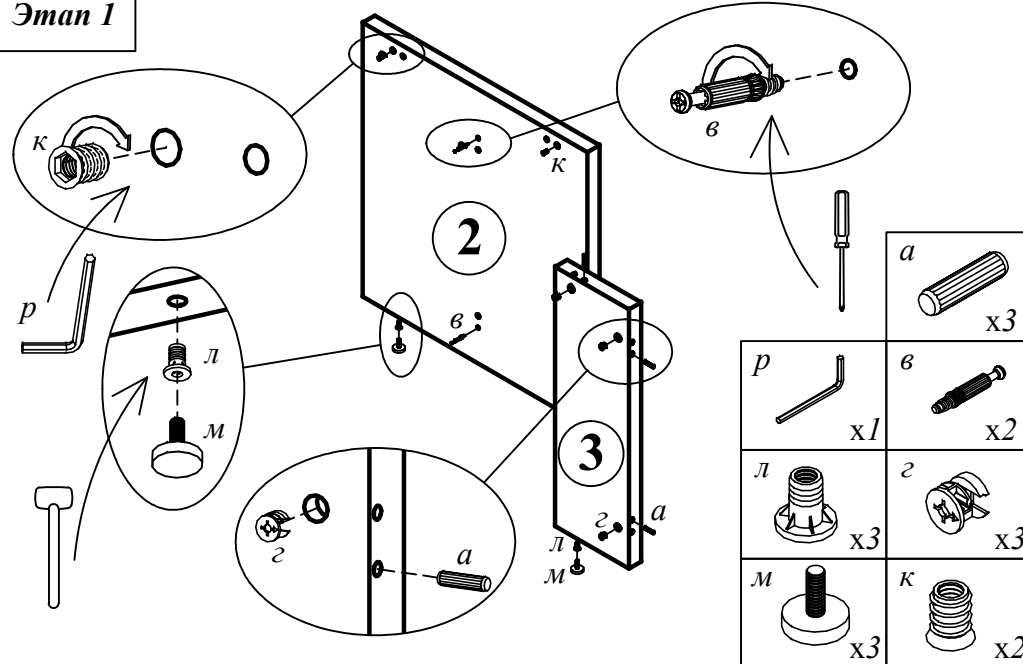

Этап 1

Этап 2

Этап 3

Этап 4

Этап 5