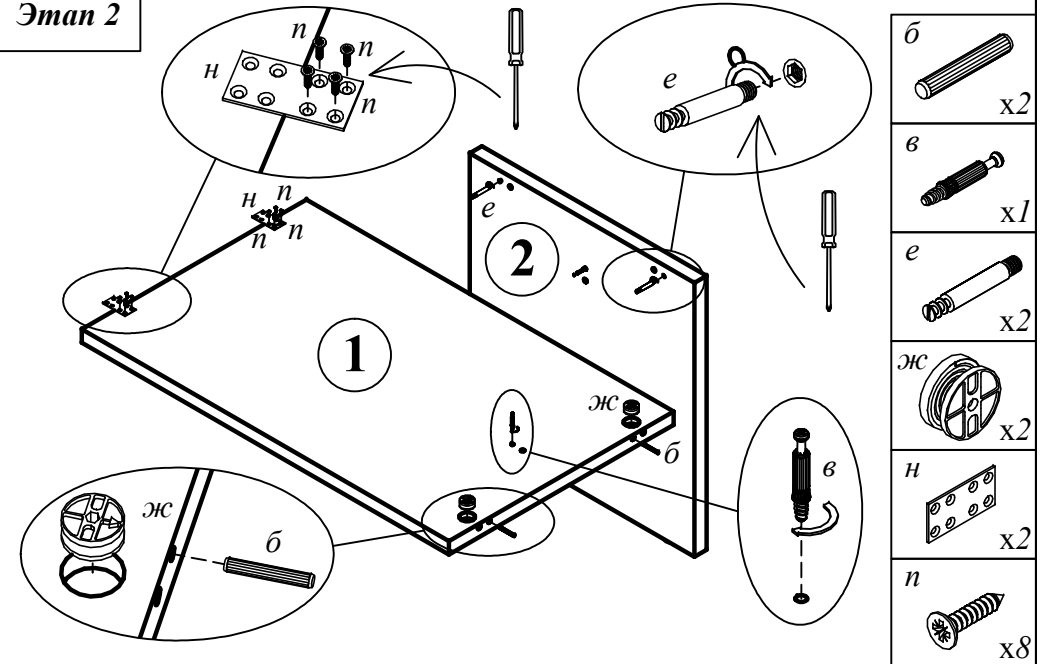

Схема сборки брифинг - приставки МВ 127

Габариты:

ТВ 127 1200x700x750

Комплектация деталей:

- | | |
|------------------------|------|
| 1. Столешница | 1 шт |
| 2. Стенка боковая | 1 шт |
| 3. Стенка вертикальная | 1 шт |
| 4. Планка | 1 шт |

Комплектация фурнитуры:

а	 8x35	3 шт.	б	 8x50	2 шт.
в	 34мм	3 шт.	г		3 шт.
д	 Ø18	3 шт.	е		2 шт.
ж		2 шт.	и	 Ø39	2 шт.
к		2 шт.	л		3 шт.
м		3 шт.	жс		2 шт.
з	 3,5x16	16 шт.	и		1 шт.

ВНИМАНИЕ!!!

Предприятие-изготовитель оставляет за собой право вносить изменения в конструкцию и применять фурнитуру, отличающуюся от указанной в схеме сборки, но не ведущие к ухудшению качества и кардинальному изменению внешнего вида изделия.

Этап 1

Этап 2

Этап 3

Этап 4

Этап 5