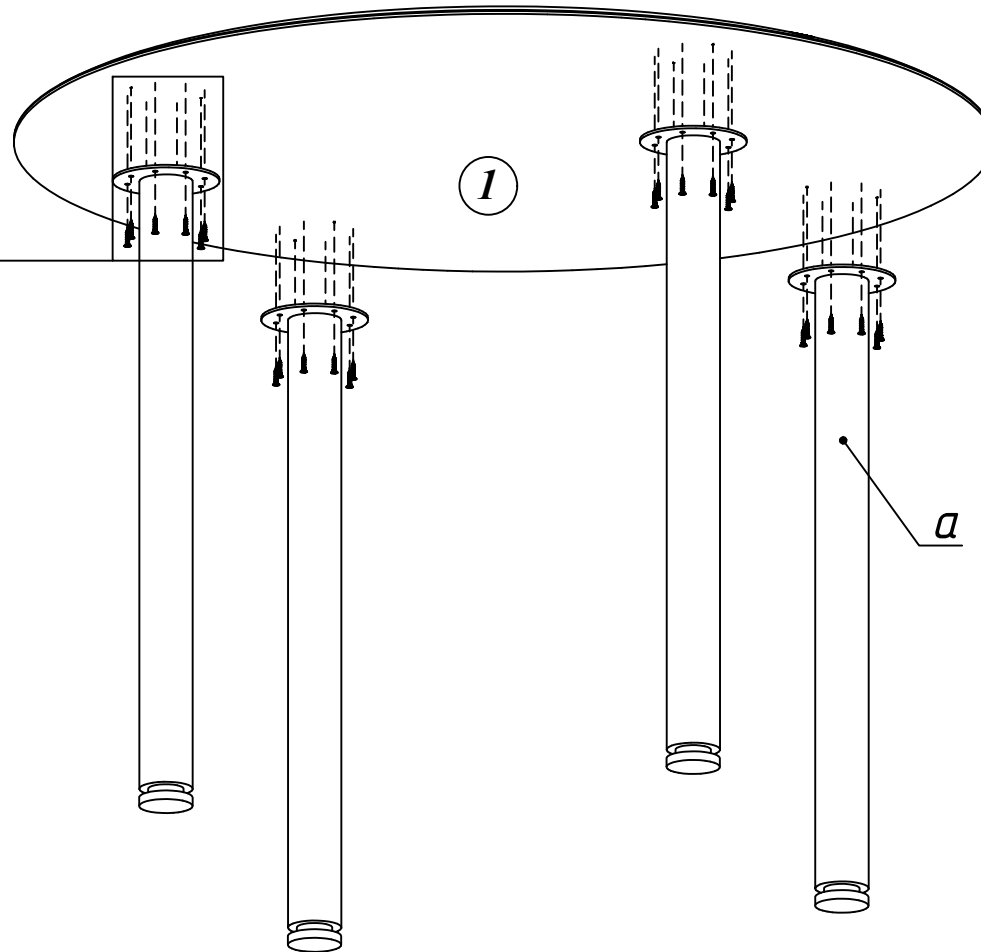

Схема сборки Конференц-стол круглый WRT 120

Габаритные размеры:
WRT 120 - Ø1100x750 мм

Комплектация деталей:

1. Столешница 1шт

Комплектация фурнитуры:

ВНИМАНИЕ!!!

Предприятие-изготовитель оставляет за собой право вносить изменения в конструкцию и применять фурнитуру, отличающуюся от указанной в схеме сборки, но не ведущие к ухудшению качества и кардинальному изменению внешнего вида изделия.