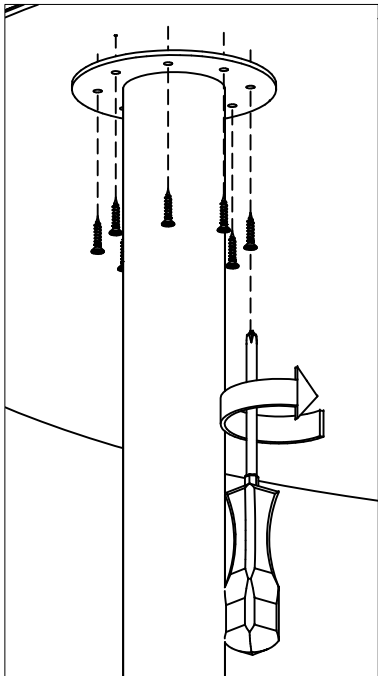

Схема сборки Конференц-стол круглый WRT 120

Габаритные размеры:
WRT 120 - Ø1100x750 мм

Комплектация деталей:

1. Столешница 1шт

Комплектация фурнитуры:

ВНИМАНИЕ!!!

Предприятие-изготовитель оставляет за собой право вносить изменения в конструкцию и применять фурнитуру, отличающуюся от указанной в схеме сборки, но не ведущие к ухудшению качества и кардинальному изменению внешнего вида изделия.