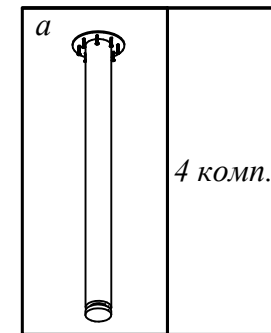

Схема сборки Конференц-стол круглый WRT 120

Габаритные размеры:
WRT 120 - Ø1100x750 мм

Комплектация деталей:

1. Столешница 1шт

Комплектация фурнитуры:

ВНИМАНИЕ!!!

Предприятие-изготовитель оставляет за собой право вносить изменения в конструкцию и применять фурнитуру, отличающуюся от указанной в схеме сборки, но не ведущие к ухудшению качества и кардинальному изменению внешнего вида изделия.