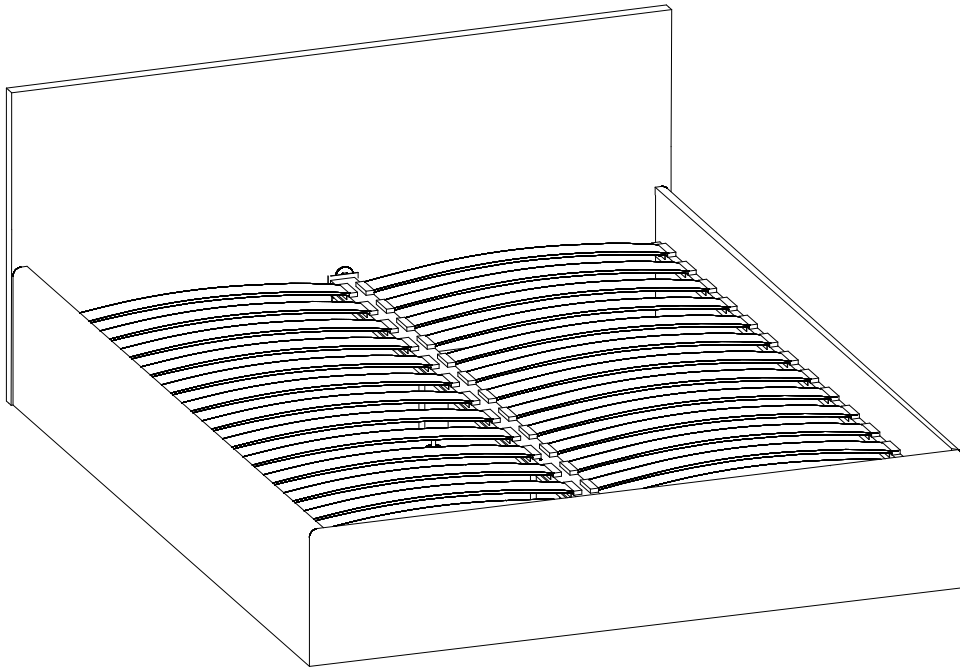

Кровати:

- Mono Plus
- Helix Plus
- Vector Plus
- Domo Plus
- Fresco Plus

PROXSON

правила хорошего сна

* 80-90

** 120-180

Φ1 Φ2 Φ3 Φ4 Φ5 Φ6 Φ7 Φ9

x16

x44*
x52**

x6**

x6**

x6**

x8

x2**

x2**

Φ8

x14*/28**

Φ10

x6

Φ11

x14

Φ12

x3**

A1