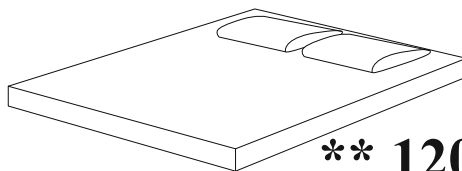

Кровати:

- Mono Plus
- Helix Plus
- Vector Plus
- Domo Plus
- Fresco Plus

PROXSON

правила хорошего сна

* 80-90

** 120-180

Φ1 Φ2 Φ3 Φ4 Φ5 Φ6 Φ7 Φ9

x16

x44*
x52**

x6**

x6**

x6**

x8

x2**

x2**

Φ8

x14*/28**

Φ10

x6

Φ11

x14

Φ12

x3**

A1