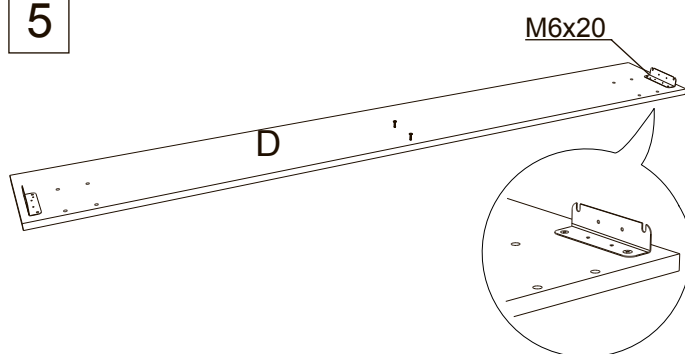

Инструкция по сборке кровати  
Maria

2 шт.

M6x60  
2 шт.

M6x20  
64 шт.

4 шт.

8 шт.

8 шт.

8 шт.

1

2

4 шт.

4 шт.

3

4

5

6

7

Планка 2 шт.  
 124,5 см. - при ширине 120 см.  
 94,5 см. - при ширине 90 см.  
 84,5 см. - при ширине 80 см.

8

9