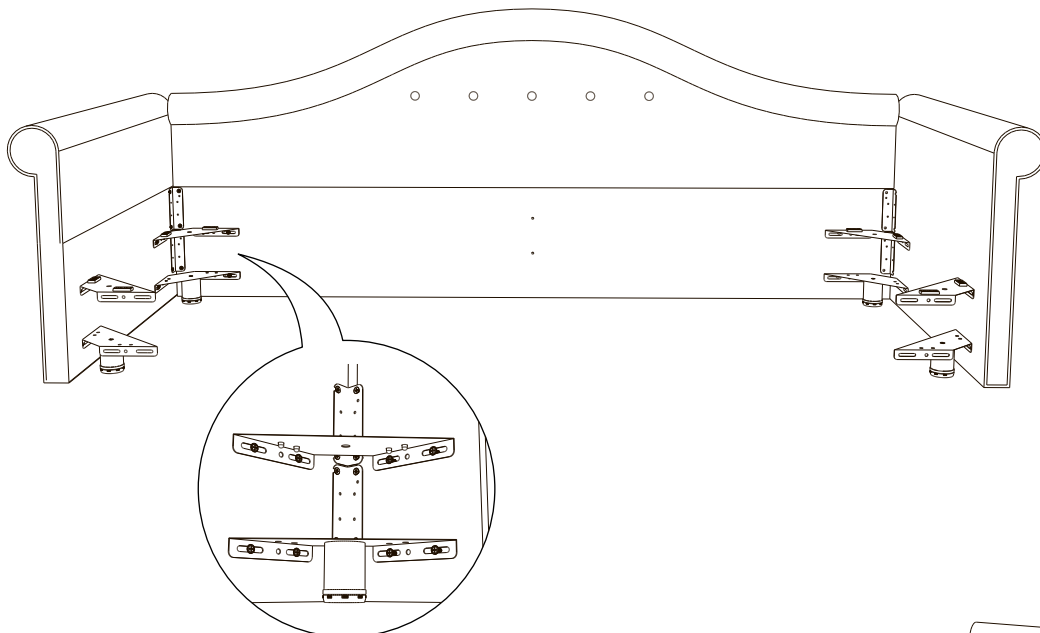

Инструкция по сборке кровати  
Maria

2 шт.

M6x60  
2 шт.

M6x20  
64 шт.

4 шт.

8 шт.

8 шт.

8 шт.

1

2

4 шт.

4 шт.

3

4

5

6

7

Планка 2 шт.  
 124,5 см. - при ширине 120 см.  
 94,5 см. - при ширине 90 см.  
 84,5 см. - при ширине 80 см.

8

9