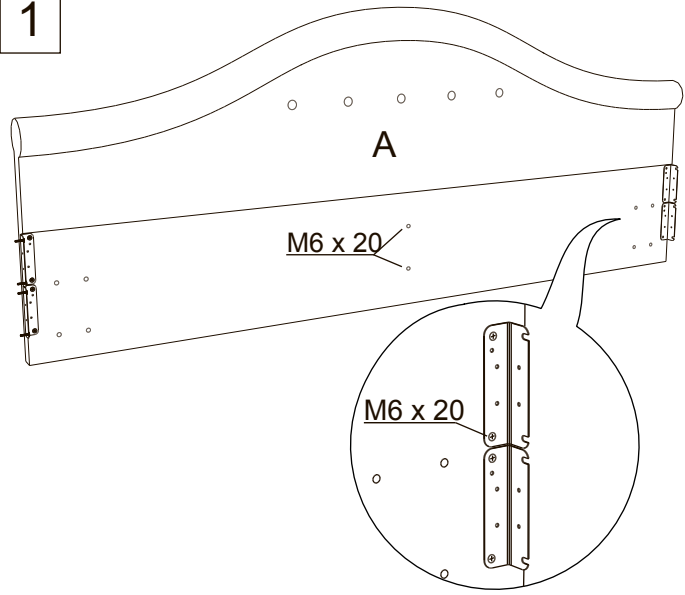

Инструкция по сборке кровати  
Maria

2 шт.

M6x60  
2 шт.

M6x20  
64 шт.

4 шт.

8 шт.

8 шт.

8 шт.

1

2

4 шт.

4 шт.

3

4

5

6

7

Планка 2 шт.  
 124,5 см. - при ширине 120 см.  
 94,5 см. - при ширине 90 см.  
 84,5 см. - при ширине 80 см.

8

9