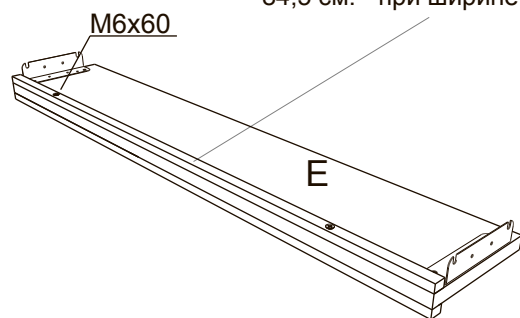

Инструкция по сборке кровати  
Maria

2 шт.

M6x60  
2 шт.

M6x20  
64 шт.

4 шт.

8 шт.

8 шт.

8 шт.

1

2

4 шт.

4 шт.

3

4

5

6

7

Планка 2 шт.  
 124,5 см. - при ширине 120 см.  
 94,5 см. - при ширине 90 см.  
 84,5 см. - при ширине 80 см.

8

9