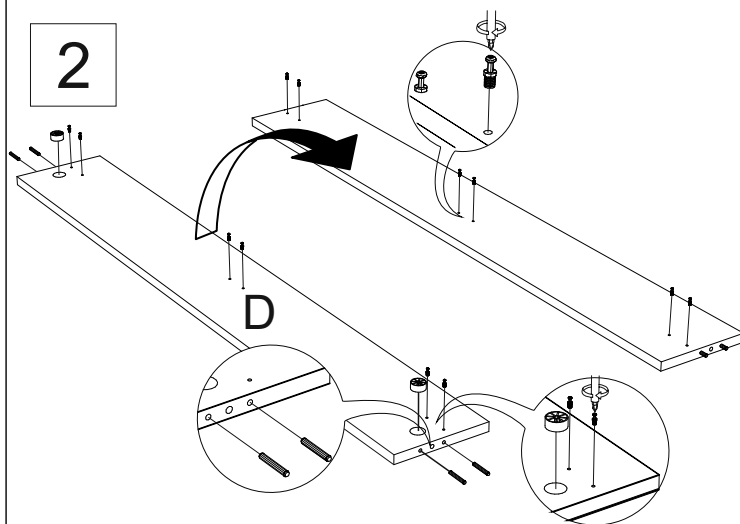

# Инструкция по сборке кроватей Victoria, Vena, Luiza

	2 шт.		8 шт., 6 шт.*		M6x20	8 шт.
	4 шт.		8 шт., 6 шт.*		M8x45	14 шт., 12шт.*
	3 шт., 2 шт.*		24 шт., 12 шт.*			14 шт., 12шт.*
	8 шт., 6 шт.*		24 шт., 12 шт.*			11 шт., 10 шт.*
			12 шт., 8шт.*		Демпфер войлочный	6 шт., 2 шт.*

В размерах кровати 80,90 деталь отсутствует

\*Для размеров 80,90 см.