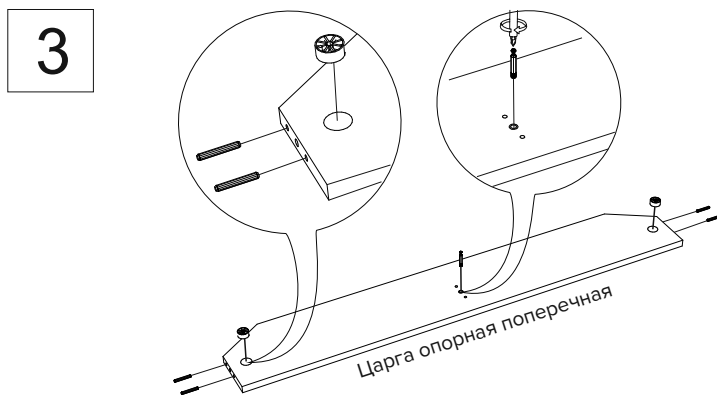

# Инструкция по сборке кроватей Victoria, Vena, Luiza

	2 шт.		8 шт., 6 шт.*		M6x20	8 шт.
	4 шт.		8 шт., 6 шт.*		M8x45	14 шт., 12шт.*
	3 шт., 2 шт.*		24 шт., 12 шт.*			14 шт., 12шт.*
	8 шт., 6 шт.*		24 шт., 12 шт.*			11 шт., 10 шт.*
			12 шт., 8шт.*		Демпфер войлочный	6 шт., 2 шт.*

В размерах кровати 80,90 деталь отсутствует

\*Для размеров 80,90 см.