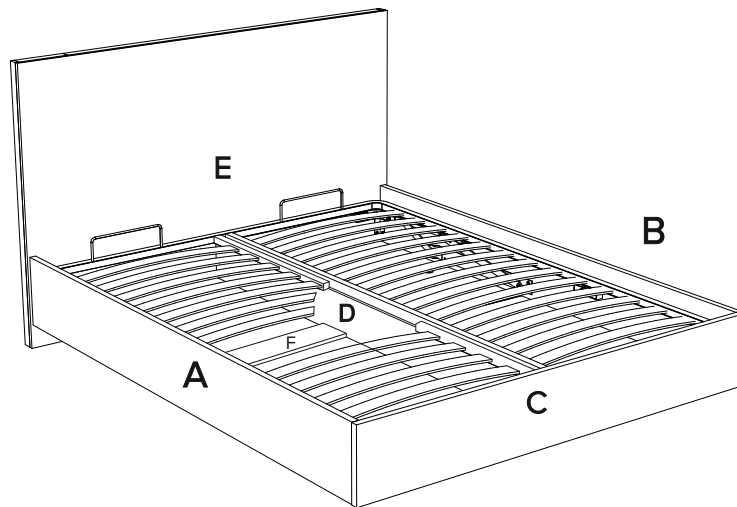

# Инструкция по сборке кроватей Victoria, Vena, Luiza

	2 шт.		8 шт., 6 шт.*		M6x20	8 шт.
	4 шт.		8 шт., 6 шт.*		M8x45	14 шт., 12шт.*
	3 шт., 2 шт.*		24 шт., 12 шт.*			14 шт., 12шт.*
	8 шт., 6 шт.*		24 шт., 12 шт.*			11 шт., 10 шт.*
			12 шт., 8шт.*		Демпфер войлочный	6 шт., 2 шт.*

В размерах кровати 80,90 деталь отсутствует

\*Для размеров 80,90 см.