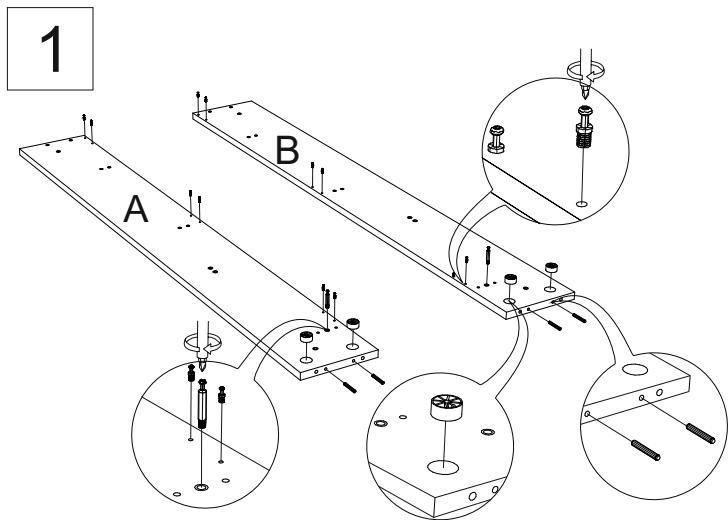

# Инструкция по сборке кроватей Victoria, Vena, Luiza

	2 шт.		8 шт., 6 шт.*		M6x20	8 шт.
	4 шт.		8 шт., 6 шт.*		M8x45	14 шт., 12шт.*
	3 шт., 2 шт.*		24 шт., 12 шт.*			14 шт., 12шт.*
	8 шт., 6 шт.*		24 шт., 12 шт.*			11 шт., 10 шт.*
			12 шт., 8шт.*		Демпфер войлочный	6 шт., 2 шт.*

В размерах кровати 80,90 деталь отсутствует

\*Для размеров 80,90 см.