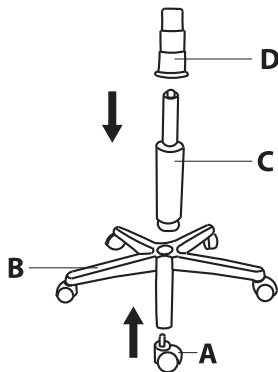

КОМПЛЕКТАЦИЯ МОДЕЛИ КРЕСЛА BRABIX MG-313 / BRABIX MG-313 КРЕСЛОСЫНЫҢ ҮЛГІЛЕРІН ЖИНАҚТАУ

A	5 шт. дана	B	1 шт. дана	C	1 шт. дана	D	1 шт. дана	E	1 шт. дана
F	1 шт. дана	G	1 шт. дана	H	6 x 18 mm 8 шт. дана	I	6 x 20 mm 8 шт. дана	J	1 шт. дана

ИНСТРУКЦИЯ ПО СБОРКЕ / ЖИНАҚТАУ ЖӨНІНДЕГІ НҰСҚАУЛЫҚ

1 Установка роликов и газпатрона Роликтерді және газ картриджін орнату