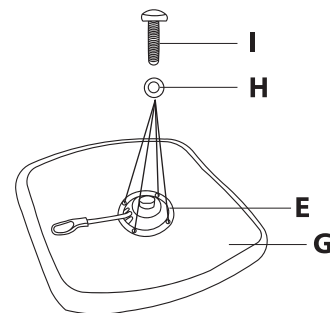

2 Установка механизма качания Тербеліс механизмін орнату